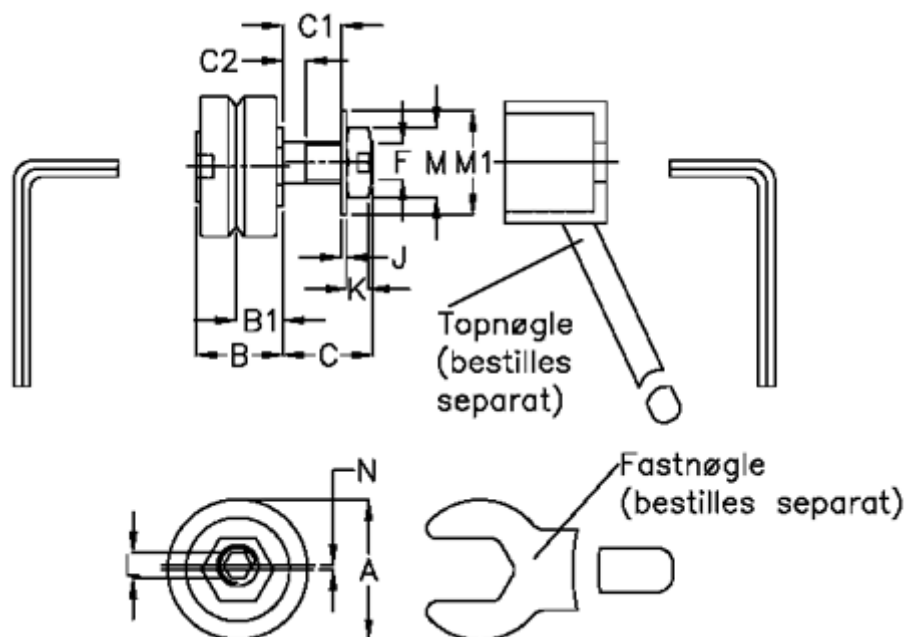

Varenummer: 057153205412  
 Beskrivelse: HEPCO GV3 leje LJ 54 EDR  
 Standart m. lang aksel

## Mål

a = 54.0	K = 8.0
B = 34.7	L = 6
B1 = 19.00	M = 22
C = 30.0	M1 = 28
C1 = 20.4	N = 1.50
C2 = 7.9	vægt kg/1000 = 0.425
F = M14 x 1,5	
J = 1.60	